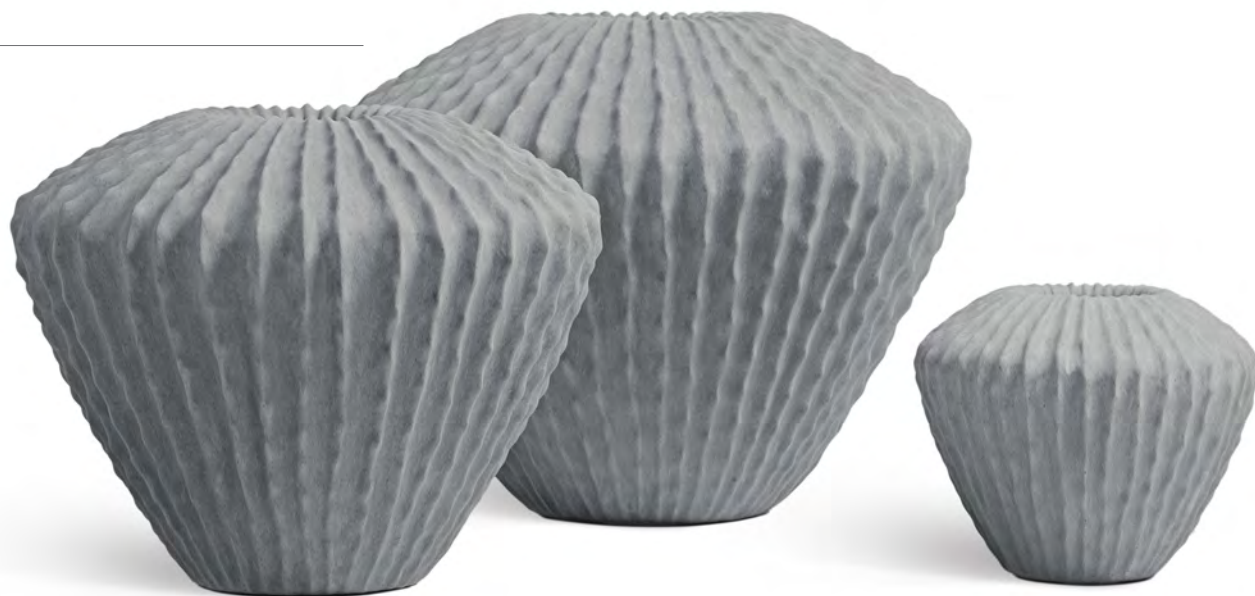

СФЕРИЧЕСКАЯ DESIGN-БАЗА

белый песок

- 41.33-18-23-110-BE-28 — H 28 Ø 35 6 L
- 41.33-18-23-110-BE-45 — H 45 Ø 60 30 L
- 41.33-18-23-110-BE-53 — H 53 Ø 70 4/60 L

дымчато-серый
песок

- 41.33-18-23-110-GR-28 — H 28 Ø 35 6 L
- 41.33-18-23-110-GR-45 — H 45 Ø 60 30 L
- 41.33-18-23-110-GR-53 — H 53 Ø 70 4/60 L