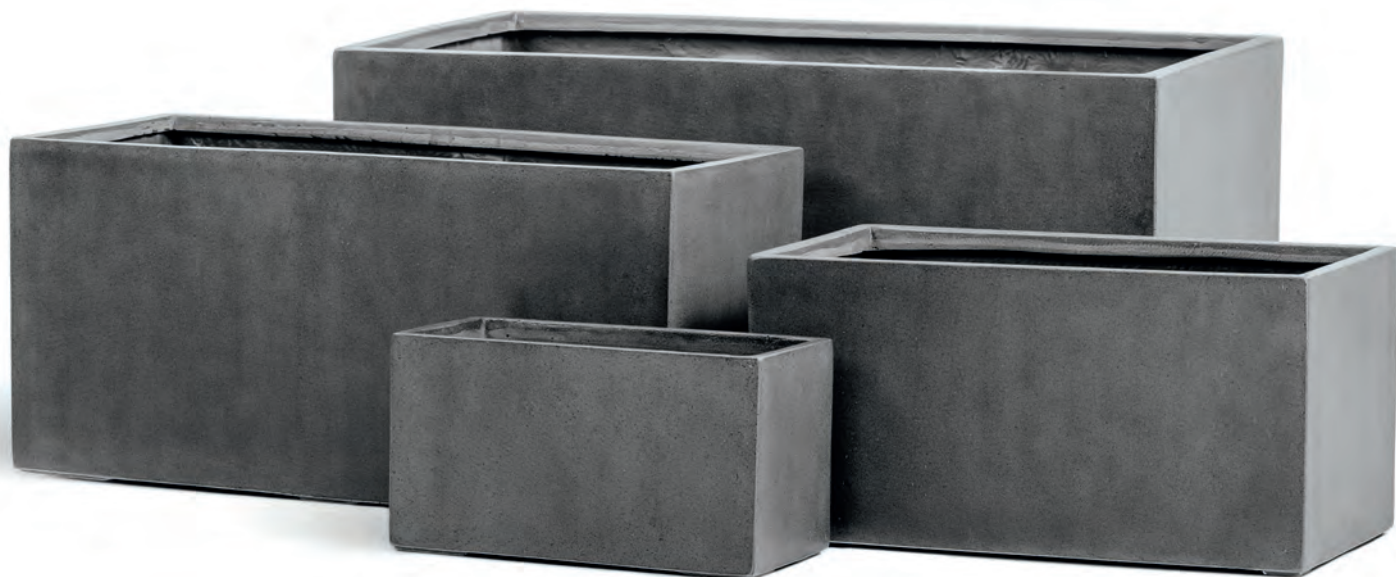

СЕРИЯ ВЕТОН

НИЗКИЙ ПРЯМОУГОЛЬНИК

41.3319-02-019-BE-040	— H 22	40x20	17 L
41.3319-02-019-BE-060	— H 30	60x30	54 L
41.3319-02-019-BE-080	— H 37	80x35	100 L
41.3319-02-019-BE-100	— H 45	100x45	200 L

41.3319-02-019-GR-040	— H 22	40x20	17 L
41.3319-02-019-GR-060	— H 30	60x30	54 L
41.3319-02-019-GR-080	— H 37	80x35	100 L
41.3319-02-019-GR-100	— H 45	100x45	200 L